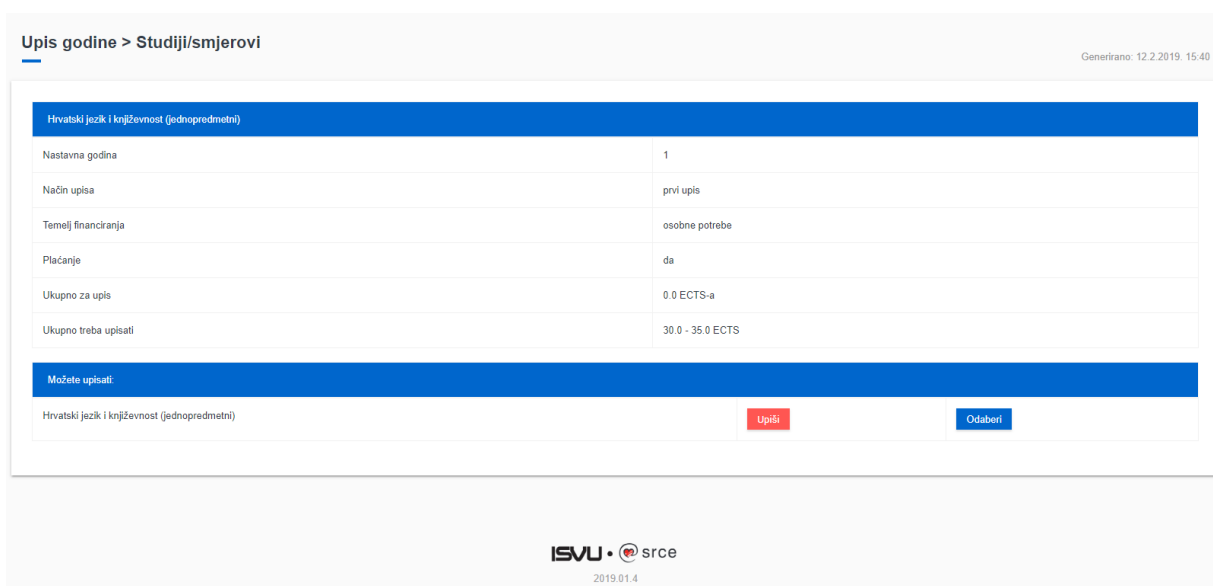

Odabir studija

Odabirom opcije *Upis godine* otvara se prozor *Upis godine > Izbor studija* kroz koji student odabire studij za koji želi napraviti upis godine.

Slika 1. Odabir studija za upis

Nakon odabira studija student može vidjeti osnovne podatke vezane za prikazani studij te smjerove (ako postoje) koje može pregledati i odabrati za upis.

Upis obveznih predmeta

Pri upisu godine upisuju se predmeti iz zimskog semestra, pri čemu student mora ispuniti kvotu za upis predmeta iz zimskog semestra. Kvota za upis semestra definira se u obliku najmanjeg i najvećeg opterećenja u ECTS bodovima koje student može imati u pojedinom semestru.