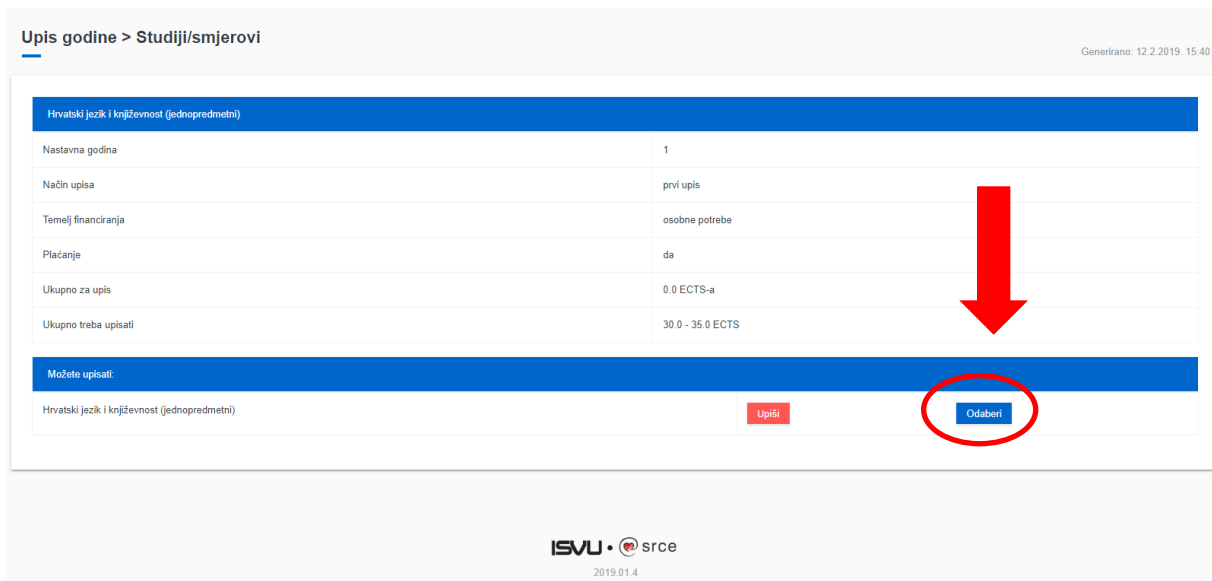

Odabir studija

Odabirom opcije *Upis godine* otvara se prozor *Upis godine > Izbor studija* kroz koji student odabire studij za koji želi napraviti upis predmeta.

Slika 1. Odabir studija za upis

Nakon odabira studija student može vidjeti osnovne podatke vezane za prikazani studij te smjerove (ako postoje) koje može pregledati i odabrati za upis.

Upis obveznih predmeta

Upisuju se predmeti iz ljetnog semestra, pri čemu student mora ispuniti kvotu za upis predmeta iz ljetnog semestra. Kvota za upis semestra definira se u obliku najmanjeg i najvećeg opterećenja u ECTS bodovima koje student može imati u pojedinom semestru.