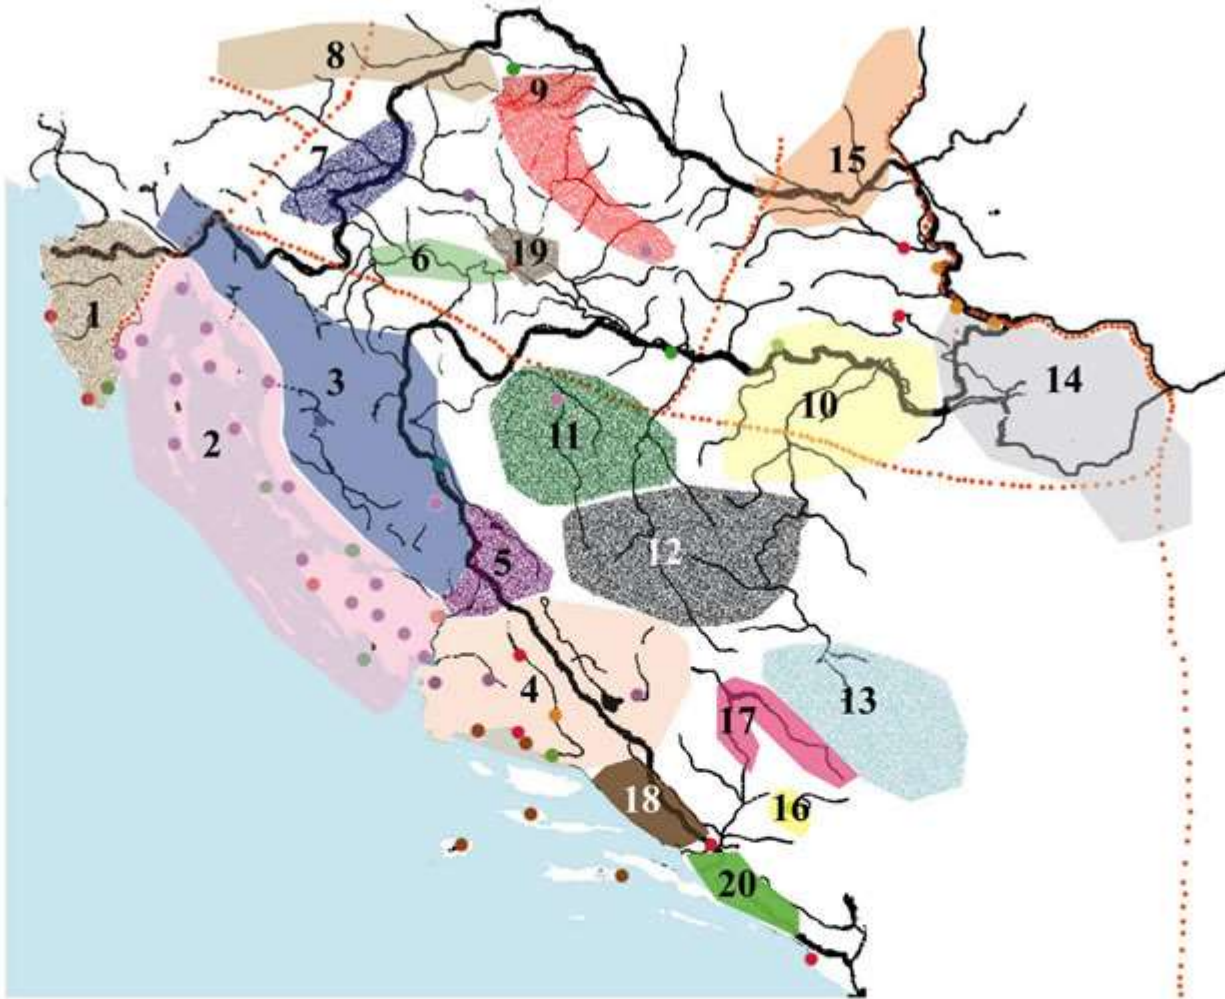

**Približni raspored domorodačkih naroda na tlu Hrvatske  
u vrijeme uspostave rimske vlasti (otprilike početkom 1. st. po Kristu)  
i njihova etnička i/ili jezična pripadnost**

- narodi sjevernojadranske skupine: Histri (1) i Liburni (2), a možda i Japodi (3);
- srednjodalmatinski narodi (srodni Ilirima i Panonima): Delmate (4) i Ditioni (5), a možda i Japodi (3);
- Panoni: Breuci (10), Mezeji (11), Dezitijati (12), i vjerojatno snažno keltizirani Kolapijani (6), Iasi (9), And(r)izeti (15) i Segestani (19), a možda i Japodi (3);
- Kelti: Latobici (7), Taurisci (8) i Skordisci (14);
- Iliri: Ardijej(c)i (18) i Plerej(c)i (20), a možda još i Autarijati (13), Daorsi (16) i Narensiji (17).

1 Histri	7 Latobici	13 Autarijati
2 Liburni	8 Taurisci	14 Skordisci
3 Japodi	9 Iasi	15 And(r)izeti
4 Delmati	10 Breuci	16 Daorsi
5 Ditioni	11 Mezeji	17 Narensiji
6 Kolapijani	12 Desitijati	18 Ardijej(c)i
		19 Segestani (Siscijani)
		20 Plerej(c)i